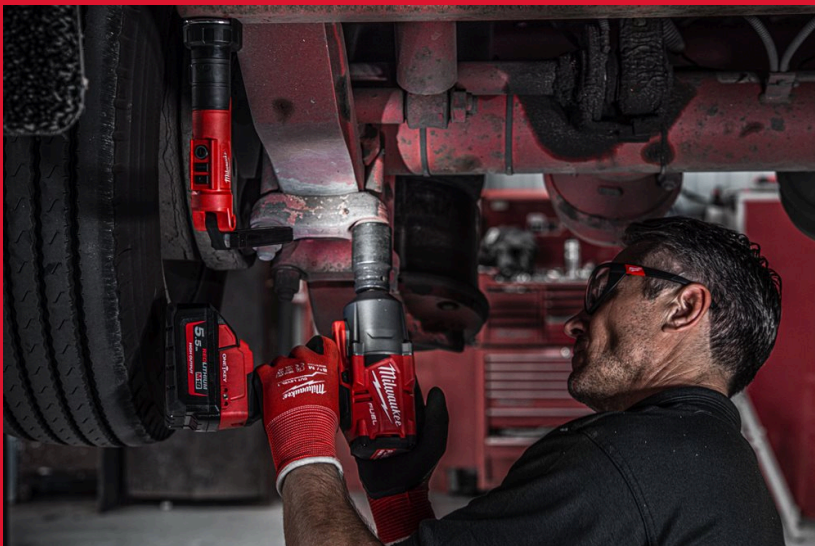

L4 SL550-301

TORCIA DA ISPEZIONE 550L REGOLABILE RICARICABILE CON USB

- Illuminazione ad alta definizione TRUEVIEW™ in grado di fornire 550 lumen
- Autonomia fino a 5 ore con una batteria (3.0 Ah)
- Torcia da ispezione con 4 differenti modalità di illuminazione, per massimo controllo: luce per ispezione, pannello frontale, pannello posteriore, 2 pannelli
- Giunto in grado di ruotare 220° con possibilità di illuminare entrambi i pannelli, per massima illuminazione direzionale
- Classe di protezione IP52 e resistenza a cadute da 2 metri
- Dotata di magnete
- Batteria estraibile USB REDLITHIUM™ ricaricabile tramite micro-USB
- Cavo USB incluso

| | |
|---|-----------------|
| Max output luminoso funz. frontale, retro, doppia e ispezione (h) (L) | 550/550/550/250 |
|---|-----------------|

| | |
|---|--------------|
| Autonomia max. con L4 B3 con funzione frontale, retro, doppia e ispezione (h) | 2/ 4.5/ 2/ 5 |
|---|--------------|