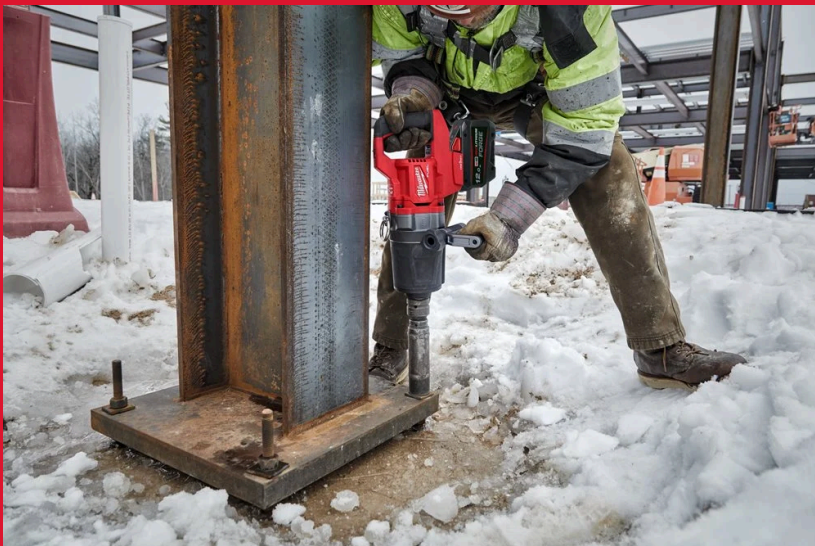

M18 ONEFHIWF1DS-121C

AVVITATORE A IMPULSI AD ALTISSIMA COPPIA ATTACCO 1" F M18 FUEL™ ONE-KEY™

- L'avvitatore ad Impulsi M18 FUEL™ ad altissima potenza garantisce fino a 2576 Nm di coppia di serraggio
- Potenza in svitatura fino a 2711 Nm di coppia, per applicazioni con bulloni M42
- Sistema con 4 modalità DRIVE CONTROL che permette di scegliere quattro diverse impostazioni di velocità e coppia, per la massima flessibilità in diverse applicazioni
- Sensore integrato di conteggio dei colpi, per applicazioni ripetute
- Il sistema ONE-KEY™ Tracking & Security offre gratuitamente un servizio di tracciamento e gestione dell'inventario basata su cloud, disponendo anche di funzionalità di blocco a distanza e di personalizzazione delle prestazioni dell'utensile
- Illuminazione Tri-LED per illuminare l'area di lavoro
- Sistema HIGH OUTPUT™, eleva prestazioni e autonomia della tecnologia M18 FUEL™
- Funziona con tutte le batterie M18™ MILWAUKEE®
- Personalizzazione ONE-KEY™: Possibilità di regolare la velocità dell'utensile e il range di coppia desiderato (da 1 a 10)

REDLITHIUM™

Velocità a vuoto (giri/min)	600 / 700 / 900 / 1200
Frequenza del colpo (colpi/min)	750/ 930/ 1,200/ 1,440
Attacco	1" quadro
Coppia in svitatura max (Nm)	2,711
Peso con il pacco batteria (EPTA) (kg)	11.1 (M18 FB12)
Kit incluso	1 x M18 FB12 Pacco Batteria, M12-18 FC Caricatore, Valigetta
Codice articolo	4933499253