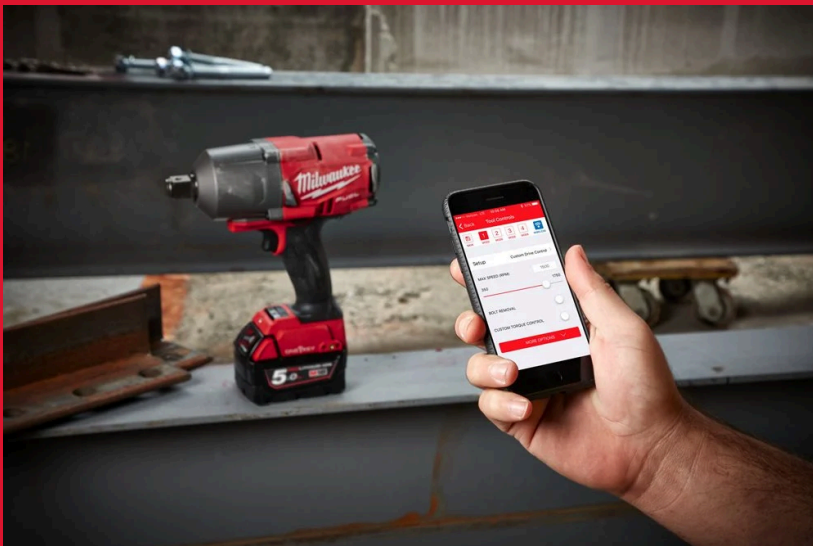

M18 ONEFHIWF34-502X

AVVITATORE AD IMPULSI ONE-KEY™ FUEL™ AD ALTA COPPIA ATTACCO 3/4" F

- Avvitatore ad impulsi M18 FUEL™ con tecnologia ONE-KEY™ in grado di fornire 1627 Nm di coppia di serraggio con una dimensione compatta (solo 213 mm di lunghezza)
- Sistema con 4 modalità DRIVE CONTROL che permette di scegliere tra quattro diverse impostazioni di velocità e coppia, per la massima flessibilità in diverse applicazioni.
- Quarta modalità per la massima coppia e un controllo senza eguali nella rimozione dei bulloni
- Dimensioni: lunghezza 210 mm, larghezza 90 mm, Altezza 270 mm
- Il sistema ONE-KEY™ Tracking & Security offre gratuitamente un servizio di tracciamento e gestione dell'inventario basata su cloud, disponendo anche di funzionalità di blocco a distanza e di personalizzazione delle prestazioni dell'utensile
- La tecnologia FUEL™ ridefinisce gli elettroutensili a batteria. Il motore brushless, l'elettronica REDLINK PLUS™ e il pacco batterie REDLITHIUM™ offrono prestazioni e durata superiori
- Attacco 3/4" quadro con anello di frizione
- Funziona con tutte le batterie M18™ MILWAUKEE®
- Personalizzazione ONE-KEY™: Possibilità di regolare la velocità dell'utensile e il range di coppia desiderato (da 1 a 10)

REDLITHIUM™

Velocità a vuoto (giri/min)	0-800/ 0-1300/ 0-1800/ 0-1800
Frequenza del colpo (colpi/min)	0-850/ 0-1,850/ 0-2,400/ 0-2,400
Coppia in svitatura max (Nm)	2,034
Peso con il pacco batteria (EPTA) (kg)	3.5 (M18 B5)
Kit incluso	2 x M18 B5 Pacco Batterie, M12-18 FC Caricatore, Valigetta Heavy Duty
Codice prodotto	4933459730